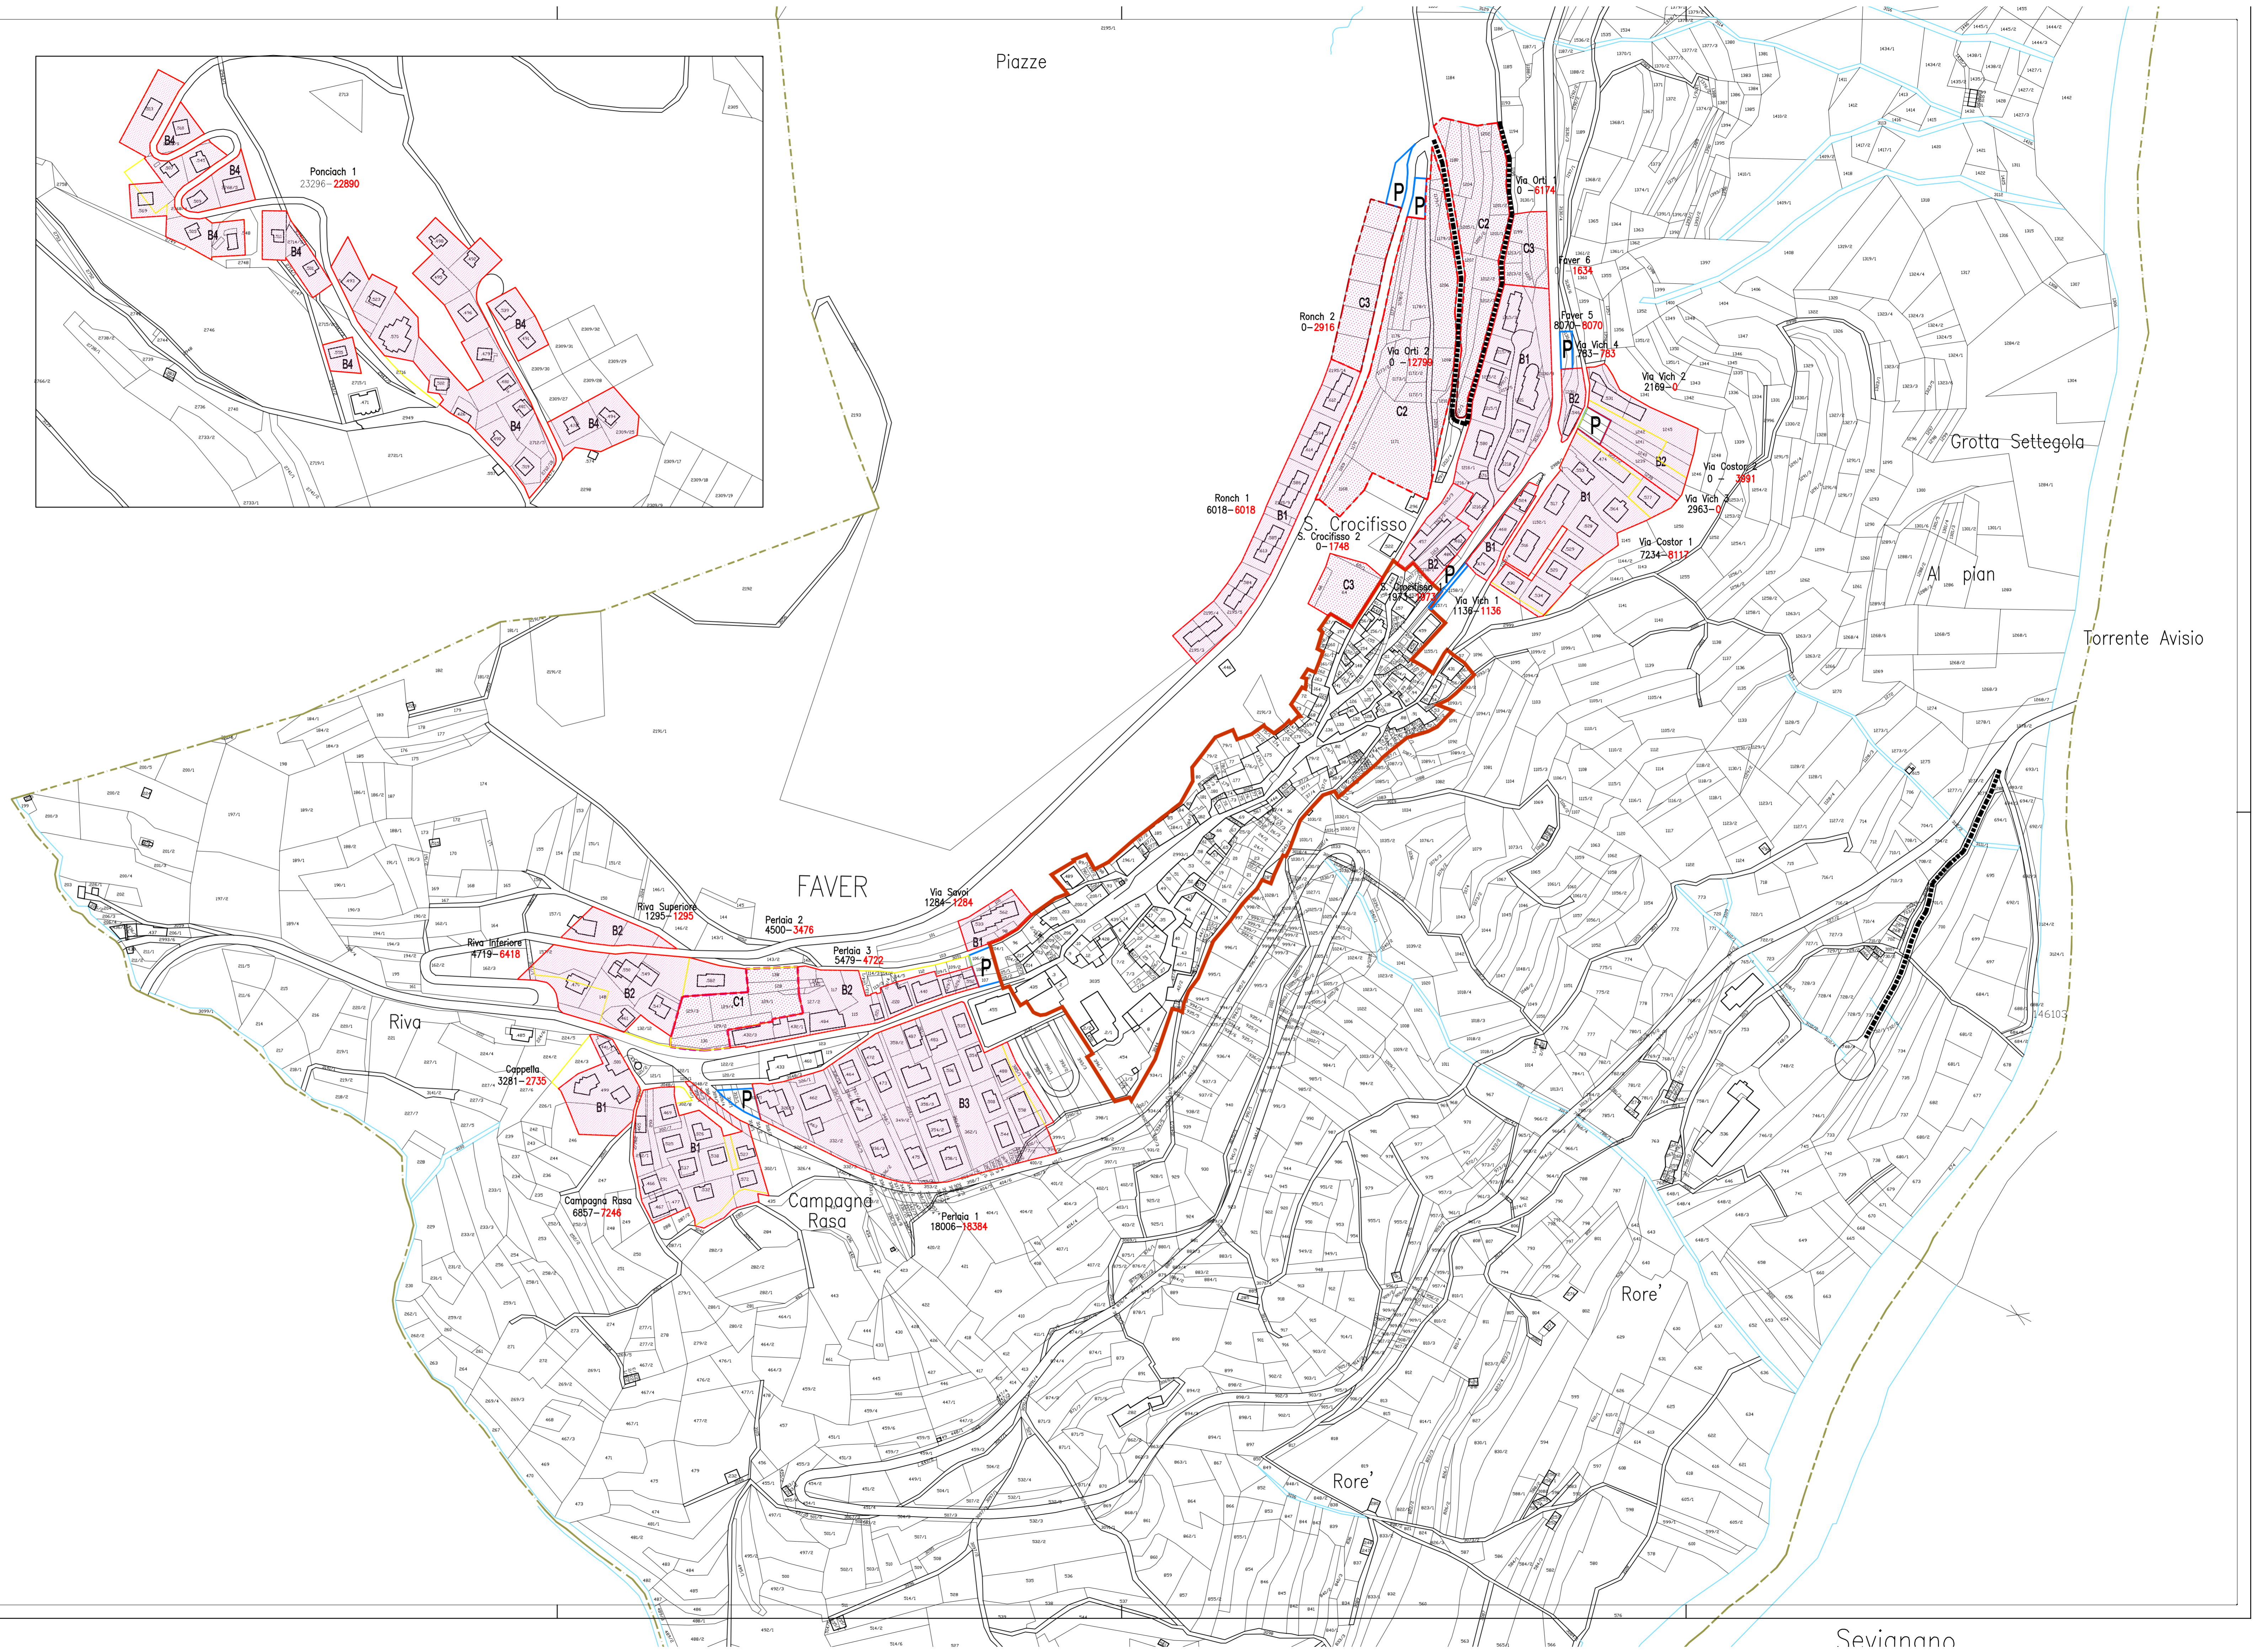

3281-2735 NERO = SUPERFICIE AREA ATTUALE
 ROSSO = SUPERFICIE AREA DI PROGETTO

PRG
 Piano Regolatore Generale
 VARIANTE GENERALE
 2008
 DEL COMUNE DI
FAVER

TAVOLA DEL SISTEMA RESIDENZIALE
 SCALA 1:2000

Sevignano