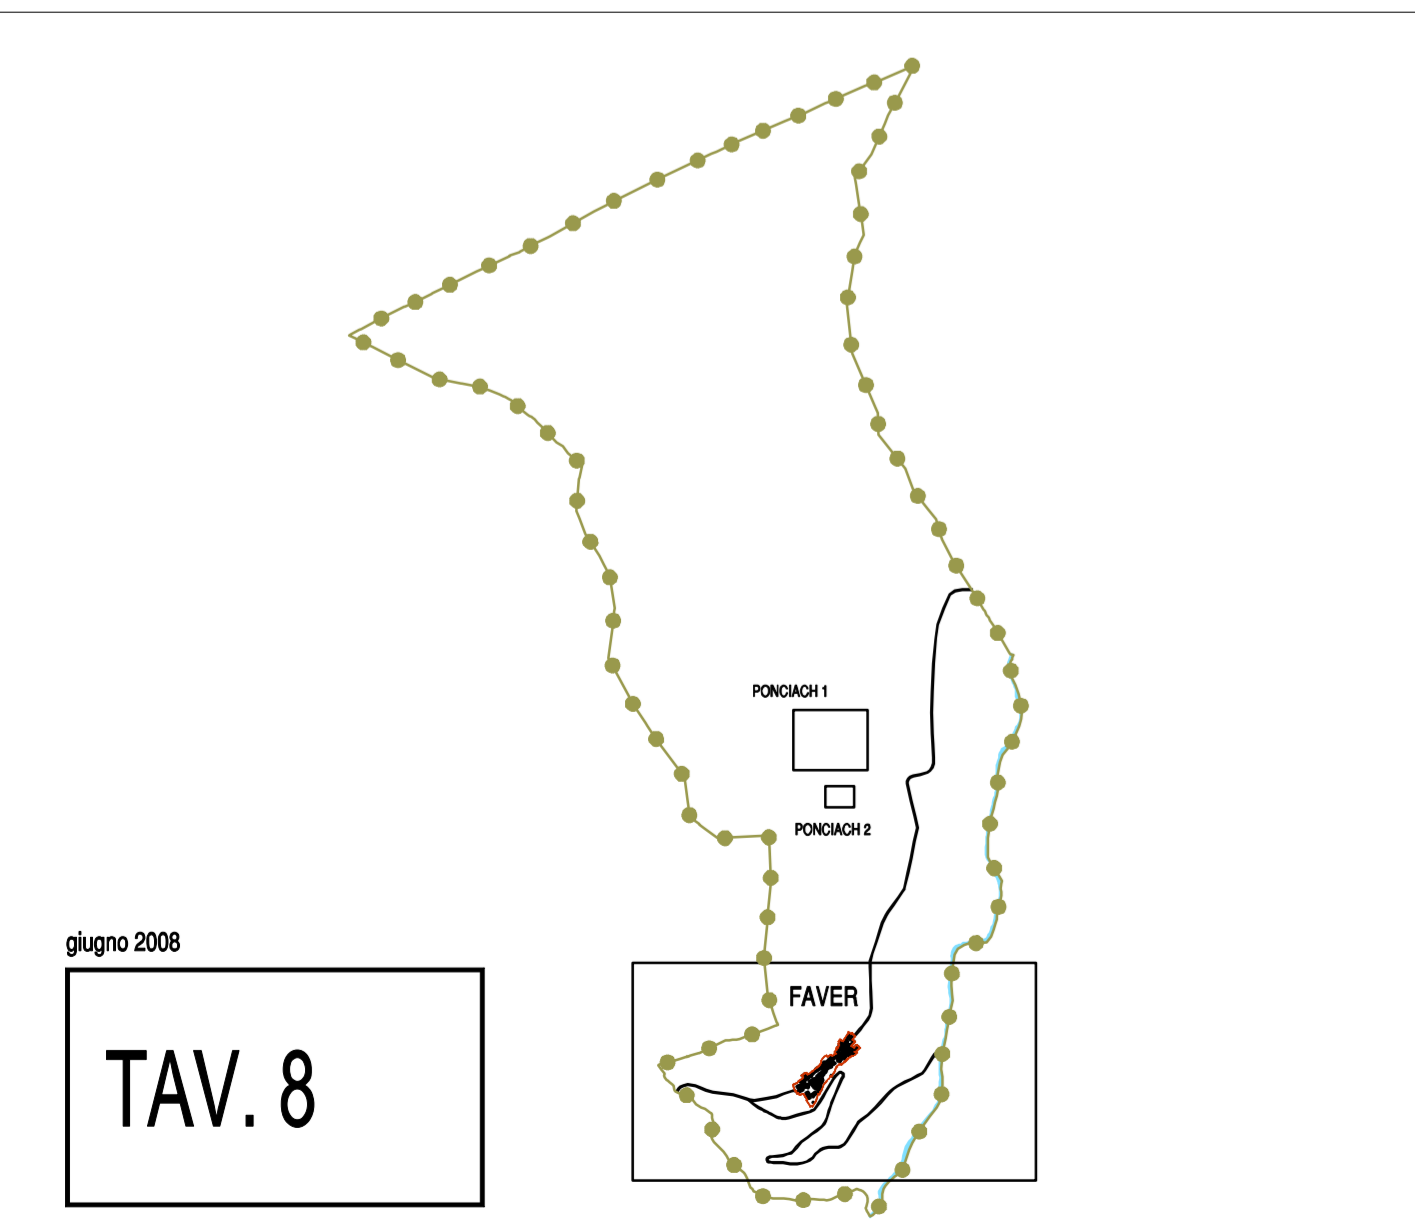

3281-2735 NERO = SUPERFICIE AREA ATTUALE
 ROSSO = SUPERFICIE AREA DI PROGETTO

PRG
 Piano Regolatore Generale
 VARIANTE GENERALE
 2008
 DEL COMUNE DI
FAVER

TAVOLA DEL SISTEMA RESIDENZIALE
 SCALA 1:2000

Sevignano