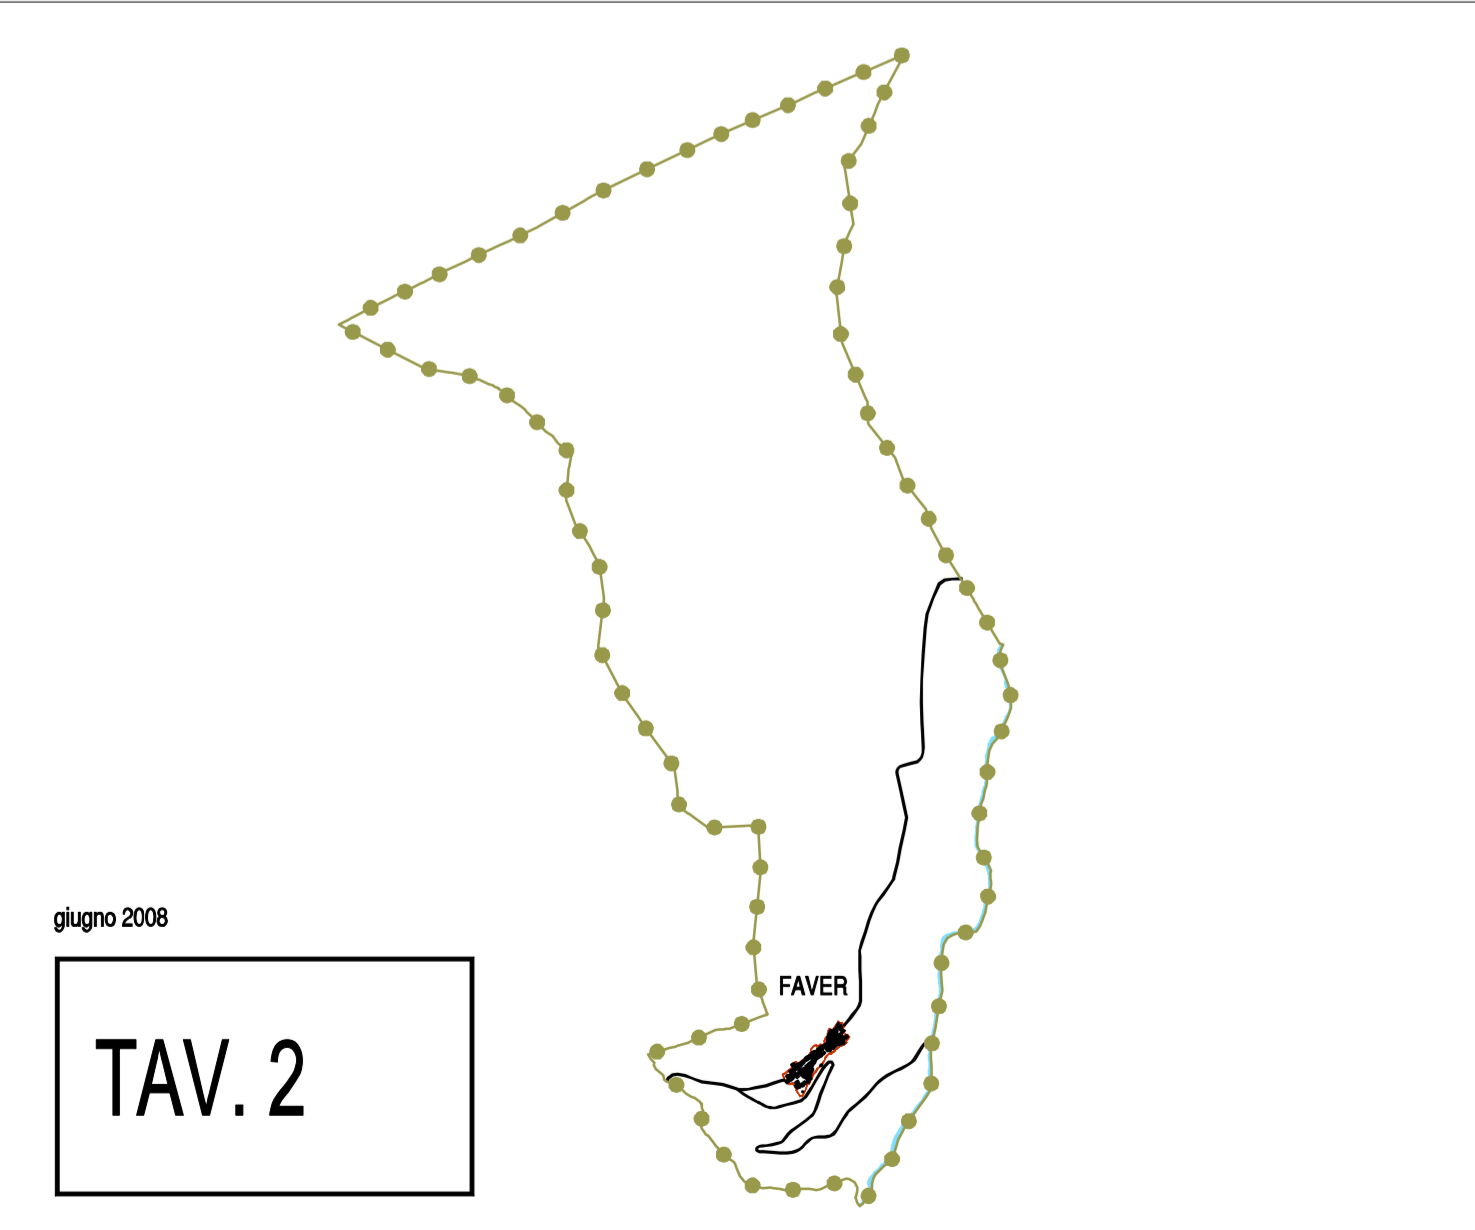

PRG
 Piano Regolatore Generale
 VARIANTE
 2008
 DEL COMUNE DI
FAVER

TAVOLA DEL SISTEMA AMBIENTALE
 SCALA 1:5000

giugno 2008
TAV. 2